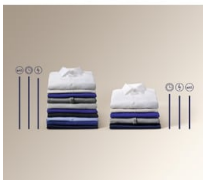

Odpowiednio dostosowana pielęgnacja w krótszym czasie

System SensiCare dostosowuje parametry cyklu prania do ładunku, aby zapobiec zbyt długiemu praniu ubrań. Dzięki temu dłużej zachowują one swój atrakcyjny wygląd.