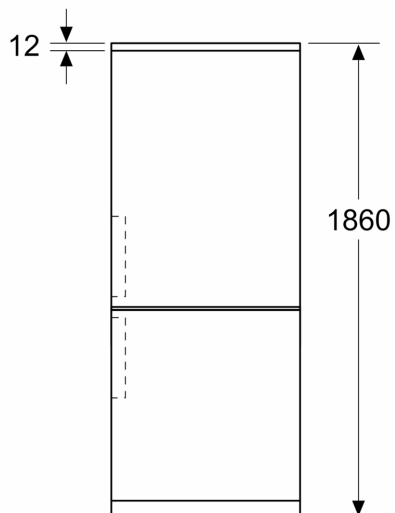

System świeżości

- 1 szuflada VitaFresh z regulacją wilgotności zachowa bogactwo witamin i świeżość owoców i warzyw dłużej
- , 1 szuflada VitaFresh 0°C: ryby i mięso pozostaną dłużej świeże

Zamrażarka

- Pojemność netto zamrażalnika : 103 l
- Zdolność zamrażania 24h : 9.5 kg
- Supermrożenie
- Ilość przezroczystych szuflad na mrożonki: 3

Wymiary

- Wymiary urządzenia: W 186.0 cm x S 60.0 cm x G 66.5 cm

Serie | 4, Chłodziarko-zamrażarka wolnostojąca z dolną zamrażarką, 186 x 60 cm, Stal szlachetna z powłoką AntiFingerprint KGN362IDF

Wymiary w mm

Wymiary w mm

Wymiary w mm