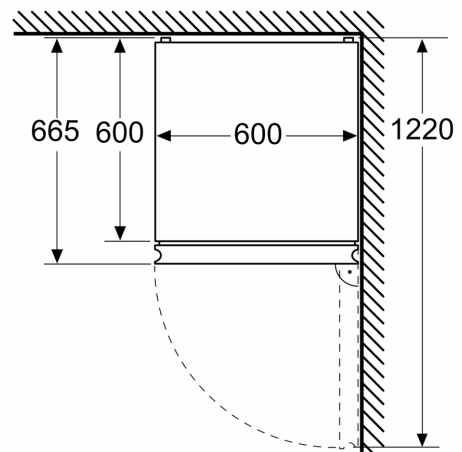

Wymiary

- Wymiary urządzenia: W 186.0 cm x S 60.0 cm x G 66.5 cm

Serie | 4, Chłodziarko-zamrażarka wolnostojąca z dolną zamrażarką, 186 x 60 cm, Stal szlachetna z powłoką AntiFingerprint KGN362IDF

Wymiary w mm

Wymiary w mm

Wymiary w mm