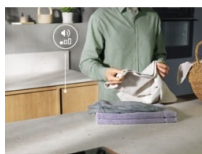

Pralka ładowana od frontu z systemami SteamCare i SensiCare oraz funkcją TimeManager®, pojemność 7 kg.

Funkcje
Odświeżaj ubrania i neutralizuj zapachy* dzięki programowi FreshScent

Ciesz się efektem świeżości prania przy śladowym zużyciu wody. Odświeżając ubrania parą, możesz zneutralizować zapachy* i zredukować zagniecenia w 25 minut. Aby uzyskać jeszcze większą świeżość, dodaj nasz zapach pary do programu FreshScent.

- Pralka do w pełni zintegrowanej zabudowy w kuchni
- Maksymalna prędkość wirowania: 1400 obr./min
- Maksymalny wsad: 7 kg
- Specjalny program do jedwabiu z łagodnym cyklem piorącym i odpowiednim cyklem wirowania
- Programy prania: Eco 40-60, bawełna, tkaniny syntetyczne, delikatny, Higieniczny, FreshScent para, wirowanie/odprowadzanie wody, płukanie, kołdra, szybki 14 min, sport, odzież zewnętrzna, denim, wełna/jedwab
- System płukania zapobiegający powstawaniu piany
- Zabezpieczenie przed dziećmi
- Nóżki: 4 regulowane
- Urządzenie zabezpieczające przed zalaniem z czujnikiem Aqua Control

Wybierz naszą cichą pralkę i ciesz się spokojem w domu.

Nasza cicha pralka do zabudowy została zaprojektowana do cichego działania za drzwiami szafki. Oznacza to, że można uruchomić cykl prania, zachowując ciche i spokojne środowisko dla wszystkich innych działań.