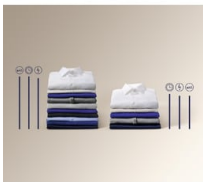

Pralka ładowana od frontu PerfectCare 600 z systemem SensiCare, programem Mini 20 minut i funkcją opóźnienia startu, pojemność 6 kg.

Funkcje

Odpowiednio dostosowana pielęgnacja w krótszym czasie

System SensiCare dostosowuje parametry cyklu prania do ładunku, aby zapobiec zbyt długiemu praniu ubrań. Dzięki temu dłużej zachowują one swój atrakcyjny wygląd.

- Maksymalna prędkość wirowania: 1000 obr./min
- Maksymalny wsad: 6 kg
- Specjalny program do jedwabiu z łagodnym cyklem piorącym i odpowiednim cyklem wirowania
- Programy prania: wł./wyt., Eco 40-60, bawełna, tkaniny syntetyczne, delikatny, wełna plus, jedwab, kołdra, płukanie, odprowadzanie wody, wirowanie, jeans, zasłony, odświeżanie, szybkie pranie
- Funkcja opóźnionego startu
- System płukania zapobiegający powstawaniu piany
- Zabezpieczenie przed dziećmi
- Nóżki: 4 regulowane

Twoje ulubione ubrania mogą być czyste w ciągu 20 minut

Dzięki tej pralce nie zaskoczy Cię już konieczność szybkiej przepierki na ostatnią chwilę. Jej program Mini umożliwia wypranie lekko zabrudzonej odzieży w ciągu zaledwie 20 minut.