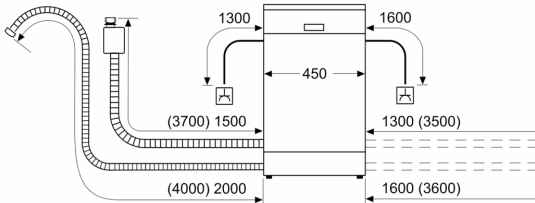

Serie 6, Zmywarka do zabudowy z panelem, 45 cm, kolor srebrny SPI6YMS14E

wymiary w mm

⏏ gniazdo
( ) wartości z zestawem przedłużającym