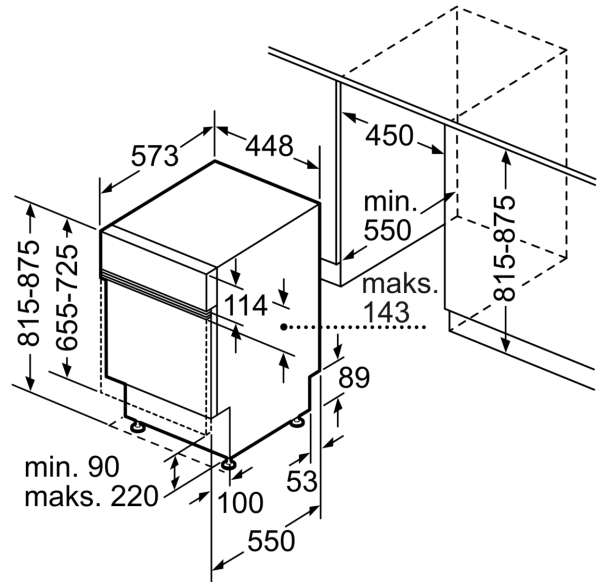

#### Wymiary

- Wymiary urządzenia (WxSxG): 81.5 x 44.8 x 57.3 cm

<sup>1</sup> Skala klas efektywności energetycznej od A do G

<sup>2</sup> Zużycie energii w kWh na 100 cykli (w programie Eco 50 °C)

<sup>3</sup> Zużycie wody w litrach na cykl (w programie Eco 50 °C)

wymiary w mm

⏏ gniazdo  
( ) wartości z zestawem przedłużającym

wymiary w mm