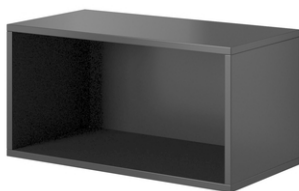

## Regał ROCO RO4 75/37/37 czarny - RO4 CZ

# 199,00 zł

Producent: Cama MEBLE

Kod producenta	RO4 CZ
Wysokość produktu	370 mm
Szerokość produktu	750 mm
Lustro	Nie
Wysokość opakowania	80 mm
Głębokość produktu	390 mm
Waga wraz z opakowaniem	14 kg
Głębokość opakowania	420 mm
Kolor ramy	Czarny
Kraj pochodzenia	Polska
Przeznaczenie	Wolnostojące
Szerokość opakowania	860 mm
Tworzywo ramy	Płyta wiórowa
Typ produktu	Szafka przyścienna
Model	Szafka do przechowywania
Typ wykończenia ramy	Matowy
Materiał wykończenia ramy	Laminat
Grubość ramy	1,6 cm
Dodatkowe informacje	Akcesoria tzw. ślizgacze w zestawie Możliwość powieszenia/postawienia szafki w poziomie lub w pionie Szafka stojąca lub podwieszana Istnieje możliwość dokupienia oświetlenia szafkowego LED. Płyta wiórowa laminowana wyróżnia się odpornością na naprężenia mechaniczne i ekstremalne temperatur Meble do samodzielnego montażu
Kolekcja	ROCO