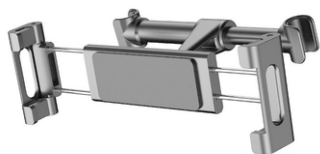

Uchwyt tabletu Baseus na zagłówek sam. - czar. - SUHZ-01

Produkt chwilowo niedostępny

Producent: Baseus

Kod producenta	SUHZ-01
Kolor produktu	Czarny
Materiały	Aluminium Poliuretan Termoplastyczne elastomery poliuretanowe (TPU)
Typ telefonu komórkowego	Telefon komórkowy/Smartfon Tablet/UMPC
Wbudowana ładowarka	Nie
Przeznaczenie	Samochód
Model	Uchwyt rozporowy